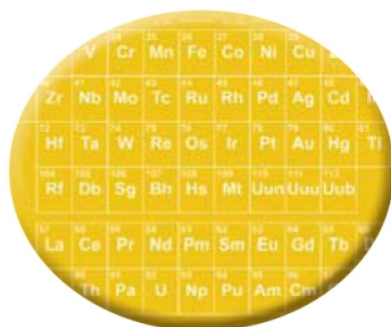

REF: TOG1013

TAPIS DE SOURIS RECTO VERSO PERSONNALISÉ

Fonctionnel, ce tapis de souris recto verso permet d'insérer des conditions de vente ou de commercialisation réglementaire au dos du tapis.

Côté pile : Votre visuel publicitaire.

Fonctionne parfaitement avec les souris optiques.

Côté face : Vos textes, dessins, photo couleurs... Plus de limite à la création !

Parfaite adhérence au bureau.

Les matières employées dans la fabrication de ce tapis souris ont été analysées et correspondent à la loi européenne EN 71-3 concernant l'environnement. Nos tapis sont conformes et ne contiennent aucun agent nocif, contrairement à de nombreux plastiques et jouets à l'heure actuelle.

Dimensions:

Circle Ø 200 mm - Oval 240 x 200 mm

Épaisseur:

0.9 mm

Matières:

Dessus en PVC micrograiné transparent Speed-top + Int...

Quantité	Prix unitaire
500	4,88 € HT
750	4,19 € HT
1 000	4,14 € HT
2 000	3,65 € HT
3 000	3,10 € HT
4 000	2,79 € HT
5 000	2,47 € HT